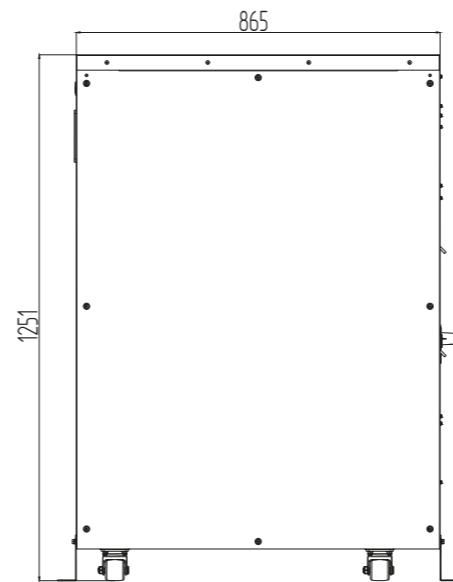

ТТ060В-BACK

ТТ080В-BACK

					СТМН.FR6024.000		
					Источник бесперебойного питания ФОРА 3360 (F060331)		
Изм.	Лист	№ докум.	Подп.	Дата	Лит.	Масса	Масштаб
Разраб.							
Проб.							
Т.контр.					Лист	Листов	1
Н.контр.							
Утв.							