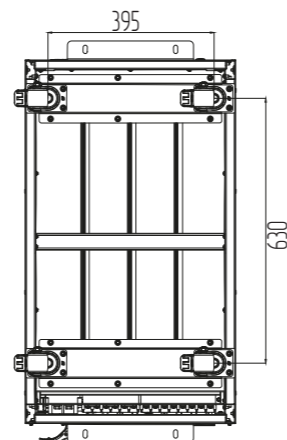

ТТ060В-BACK

ТТ080В-BACK

					СТМН.FR6024.000		
					Источник бесперебойного питания ФОРА 3360 (F060331)		
Изм.	Лист	№ докум.	Подп.	Дата	Лит.	Масса	Масштаб
Разраб.							
Проб.							
Т.контр.					Лист	Листов	1
Н.контр.							
Утв.							