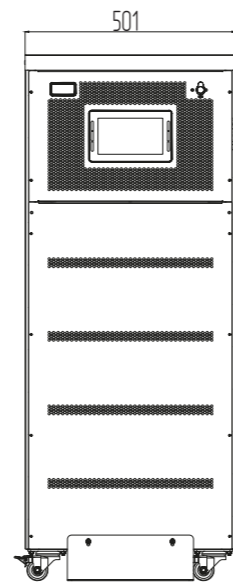

ТТ060В-BACK

ТТ080В-BACK

					СТМН.FR6024.000		
					Источник бесперебойного питания ФОРА 3360 (F060331)		
Изм.	Лист	№ докум.	Подп.	Дата	Лит.	Масса	Масштаб
Разраб.							
Проб.							
Т.контр.					Лист	Листов	1
Н.контр.							
Утв.							